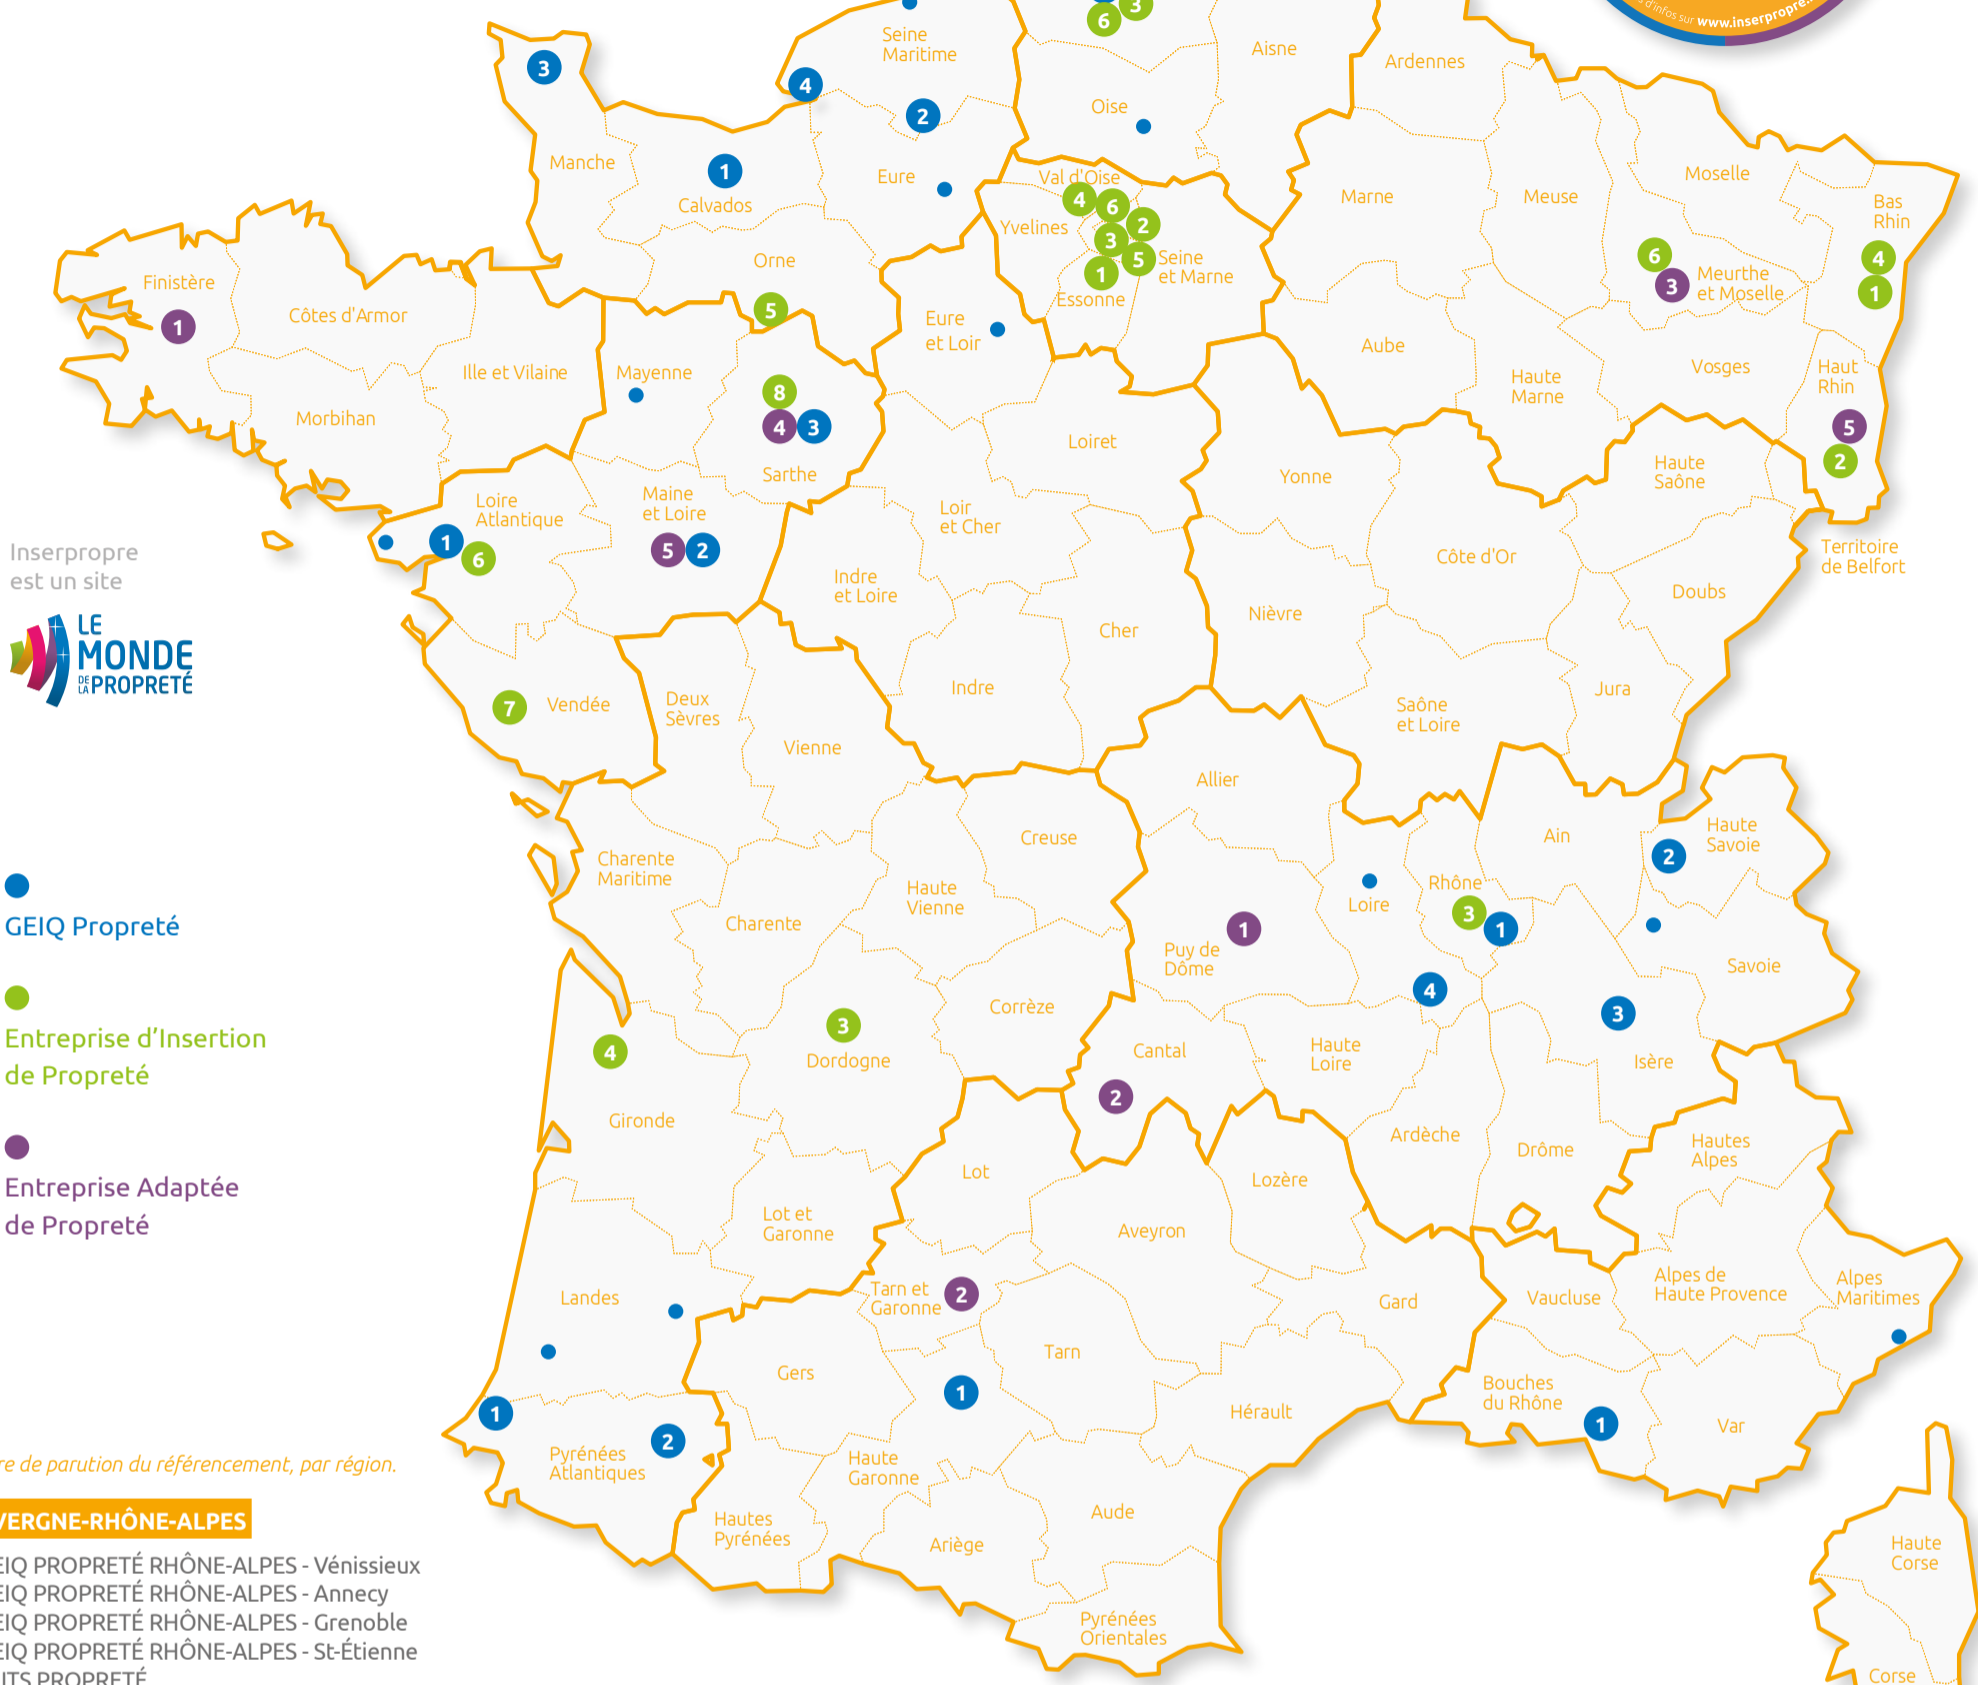

Carte des structures d'insertion référencées sur inserpropre.fr

Signataire de la Charte nationale pour une insertion durable dans les métiers de la Propreté

INSERION PROPRETE

Plus d'infos sur www.inserpropre.fr

Février 2017

Inserpropre est un site **LE MONDE DE LA PROPRETÉ**

- GEIQ Propreté
- Entreprise d'Insertion de Propreté
- Entreprise Adaptée de Propreté

Par ordre de parution du référencement, par région.

➤ AUVERGNE-RHÔNE-ALPES

- 1 GEIQ PROPRETÉ RHÔNE-ALPES - Vénissieux
- 2 GEIQ PROPRETÉ RHÔNE-ALPES - Annecy
- 3 GEIQ PROPRETÉ RHÔNE-ALPES - Grenoble
- 4 GEIQ PROPRETÉ RHÔNE-ALPES - St-Étienne
- 5 ELITS PROPRETÉ
- 6 CNET 63
- 7 CNET 15

➤ BRETAGNE

- 1 SEVEL SERVICES

➤ GRAND EST

- 1 ELSAU'NET
- 2 CONSTRUIRE NETTOYAGE
- 3 APPS
- 4 CRENO
- 5 LES ATELIERS SINCLAIR
- 6 ASFED CHIC SERVICES

➤ ILE DE FRANCE

- 1 CLAIR ET NET
- 2 MÉNAGE & PROPRETÉ
- 3 PRO INSERT
- 4 MÉNAGE 95 PRO
- 5 VITA SERVICES / SOLUTIS 92
- 6 DIALOGUE PARTENAIRES SERVICES

➤ NORD PAS DE CALAIS - PICARDIE

- 1 GEIQ PROPRETÉ NPDC PICARDIE - Lille
- 2 GEIQ PROPRETÉ NPDC PICARDIE - Amiens
- 3 MÉNAGE SERVICE PROFESSIONNELS
- 4 VITA SERVICES / SOLUTIS NORD
- 5 VITA SERVICES / SOLUTIS PAS DE CALAIS
- 6 LES ASTELLES
- 7 DK PROPRE

➤ NORMANDIE

- 1 GEIQ PROPRETÉ NORMANDIE - Caen
- 2 GEIQ PROPRETÉ NORMANDIE - Rouen
- 3 GEIQ PROPRETÉ NORMANDIE - Cherbourg
- 4 GEIQ PROPRETÉ NORMANDIE - Le Havre
- 5 PROPRE & NETT ORNE

➤ NOUVELLE AQUITAINE

- 1 GEIQ PROPRETÉ 64 - Anglet
- 2 GEIQ PROPRETÉ 64 - Pau
- 3 MÉNAGE SERVICES PRO
- 4 INSERT'NET

➤ OCCITANIE

- 1 GEIQ PROPRETÉ TOULOUSE
- 2 ATELIER 82

➤ PAYS DE LA LOIRE

- 1 GEIQ PROPRETÉ 44 - Nantes
- 2 GEIQ PROPRETÉ MAINE ET LOIRE - Angers
- 3 GEIQ PROPRETÉ DU MANS
- 4 ADAPEI PREST'2000
- 5 SENEVE EA
- 6 ADC PROPRETÉ
- 7 ASPIRE
- 8 ESPACE 72

➤ PACA

- 1 GEIQ PROPRETÉ 13 - Marseille

INSERTION PROPRETÉ

Entreprises de propreté, retrouvez les informations, les ressources et les contacts pour optimiser vos recrutements et gérer les clauses des marchés publics

www.inserpropre.fr

Sourcing

Recrutement de personnes en insertion, de personnes en situation de handicap, contrats d'alternance

Clauses sociales des marchés publics

Enjeux, décryptage, conseils & outils pour gérer le critère insertion des marchés

Charte nationale

Pour l'insertion durable dans les métiers de la Propreté. Référencement des structures d'insertion signataires pour réussir les partenariats